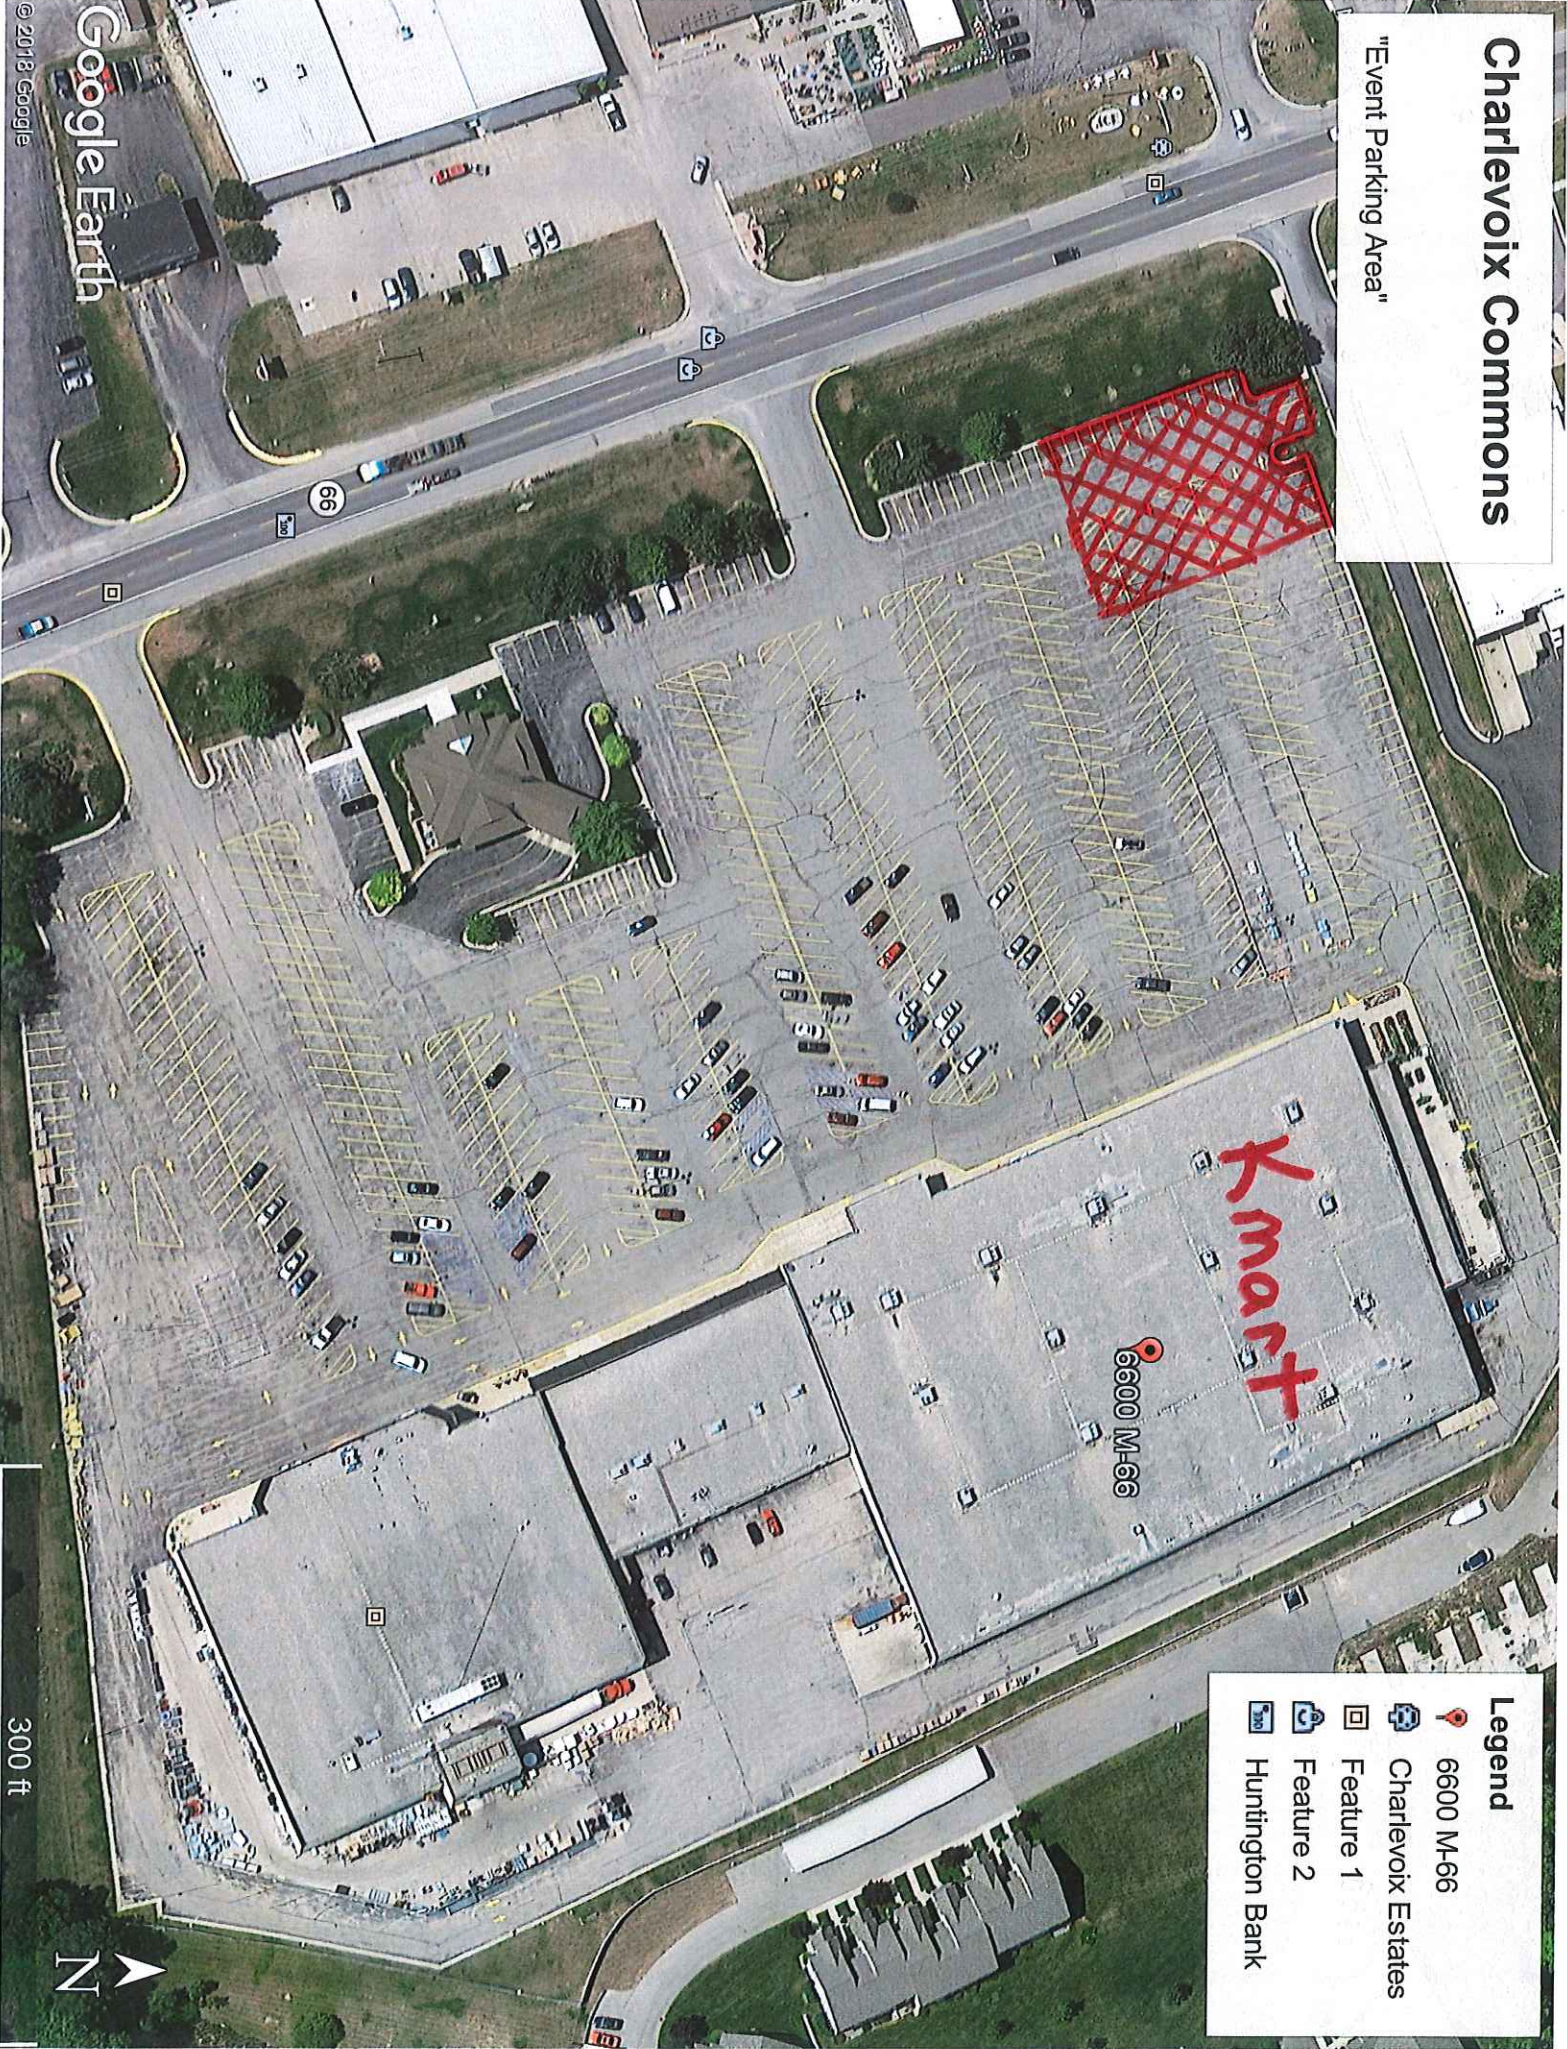

# Charlevoix Commons

"Event Parking Area"

**Legend**

-  6600 M-66
-  Charlevoix Estates
-  Feature 1
-  Feature 2
-  Huntington Bank

Google Earth  
© 2018 Google

300 ft