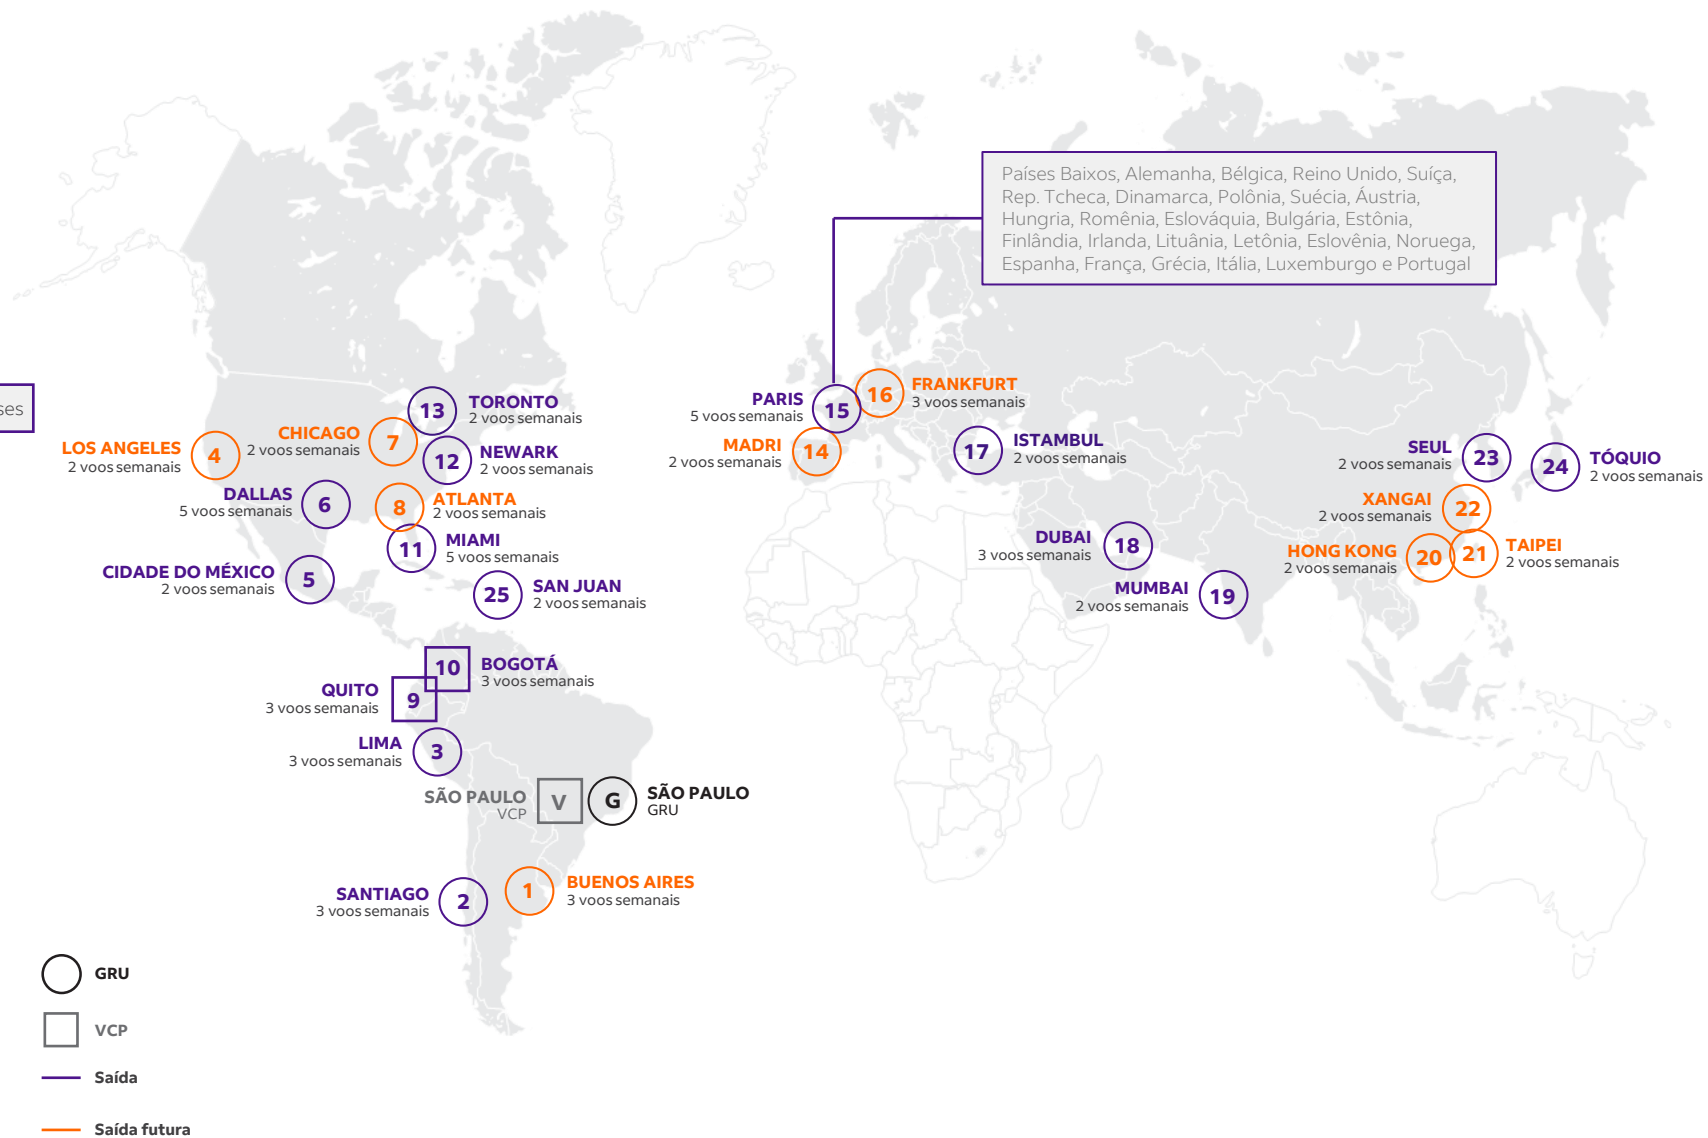

Global Air Freight

Rotas:

G1 - BUENOS AIRES

G2 - SANTIAGO

G3 - LIMA

G4 - LOS ANGELES

G5 - CIDADE DO MÉXICO

G6 - DALLAS

G7 - CHICAGO

G8 - ATLANTA

V9 - QUITO

V10 - BOGOTÁ

G11 - MIAMI

G12 - NEWARK

G13 - TORONTO

G14 - MADRI

G15 - PARIS

G16 - FRANKFURT

G17 - ISTAMBUL

G18 - DUBAI

G19 - MUMBAI

G20 - HONG KONG

G21 - TAIPEI

G22 - XANGAI

G23 - SEUL

G24 - TÓQUIO

G25 - SAN JUAN

*Servindo + de 27 países